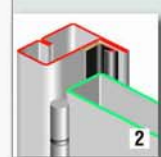

Les points forts du bloc-porte technique **PORTAKCESS** **1 vantail**

modèle présenté en droite tirante avec serrure 1 point

- Cadre rénovation soudé 4 côtés
- 4 paumelles soudées de 140 mm à billes
- 2 ventouses 300 kg

Les OPTIONS

Huisserie rénovation

6 renforts de paumelles soudés

Ferme porte LCN garantie 5 ans + de 2 millions de cycles

Paumelles de 140 mm à billes

Apprêt gris

Huisserie tubulaire. Joint en option sur toutes les huisseries

Perçage/fraisage de l' huisserie

Peinture époxy 1 couleur

Cadre soudé 4 côtés

Huisserie universelle

Patte à scellement

Cylindre de sécurité 5 clés pour serrure JPM

Joint

La **POIGNÉE** en option Dieckmann blindée pour serrure 1 point