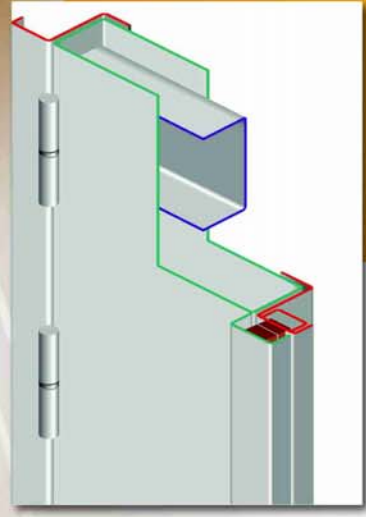

Les points forts du bloc-porte technique **PORTAKCESS** **1 vantail**

modèle présenté en droite tirante avec serrure 1 point

- Cadre rénovation soudé 4 côtés
- 4 paumelles soudées de 140 mm à billes
- 2 ventouses 300 kg

Les OPTIONS

Huisserie rénovation

6 renforts de paumelles soudés

Ferme porte LCN garantie 5 ans + de 2 millions de cycles

Paumelles de 140 mm à billes

Apprêt gris

Huisserie tubulaire. Joint en option sur toutes les huisseries