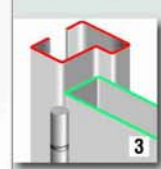

Les points forts du bloc-porte technique **PORTAKCESS** **1 vantail**

modèle présenté en droite tirante avec serrure 1 point

- Cadre rénovation soudé 4 côtés
- 4 paumelles soudées de 140 mm à billes
- 2 ventouses 300 kg

Les OPTIONS

Huisserie rénovation

6 renforts de paumelles soudés

Ferme porte LCN garantie 5 ans + de 2 millions de cycles

Paumelles de 140 mm à billes

Apprêt gris

Huisserie tubulaire. Joint en option sur toutes les huisseries

Perçage/fraisage de l' huisserie

Peinture époxy 1 couleur

Cadre soudé 4 côtés

Huisserie universelle

Patte à scellement

Cylindre de sécurité 5 clés pour serrure JPM

Joint

La **POIGNÉE** en option Dieckmann blindée pour serrure 1 point