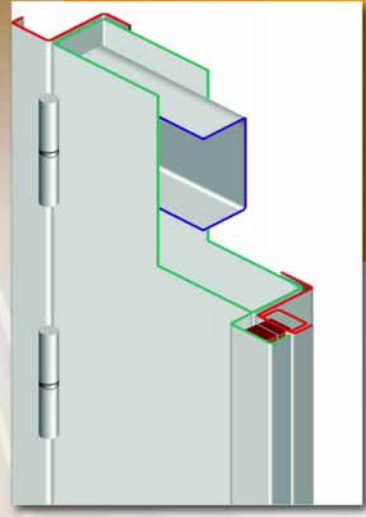

Les points forts du bloc-porte technique **PORTAKCESS 1 vantail**

modèle présenté en droite tirante avec serrure 1 point

- Cadre rénovation soudé 4 côtés
- 4 paumelles soudées de 140 mm à billes
- 2 ventouses 300 kg

Paumelles de 140 mm à billes

Apprêt gris

Cadre soudé 4 côtés

Les OPTIONS

Huisserie rénovation

6 renforts de paumelles soudés

Ferme porte LCN garantie 5 ans + de 2 millions de cycles

Huisserie tubulaire. Joint en option sur toutes les huisseries