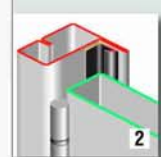

Les points forts du bloc-porte technique **PORTAKCESS 1 vantail**

modèle présenté en droite tirante avec serrure 1 point

- Cadre rénovation soudé 4 côtés
- 4 paumelles soudées de 140 mm à billes
- 2 ventouses 300 kg

Paumelles de 140 mm à billes

Apprêt gris

Cadre soudé 4 côtés

Les OPTIONS

Huisserie rénovation

6 renforts de paumelles soudés

Ferme porte LCN garantie 5 ans + de 2 millions de cycles

Huisserie tubulaire. Joint en option sur toutes les huisseries