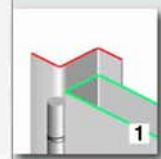

Les points forts du bloc-porte technique **PORTAKCESS 1 vantail**

modèle présenté en droite tirante avec serrure 1 point

- Cadre rénovation soudé 4 côtés
- 4 paumelles soudées de 140 mm à billes
- 2 ventouses 300 kg

Paumelles de 140 mm à billes

Apprêt gris

Cadre soudé 4 côtés

Les OPTIONS

Huisserie rénovation

6 renforts de paumelles soudés

Ferme porte LCN garantie 5 ans + de 2 millions de cycles

Huisserie tubulaire. Joint en option sur toutes les huisseries